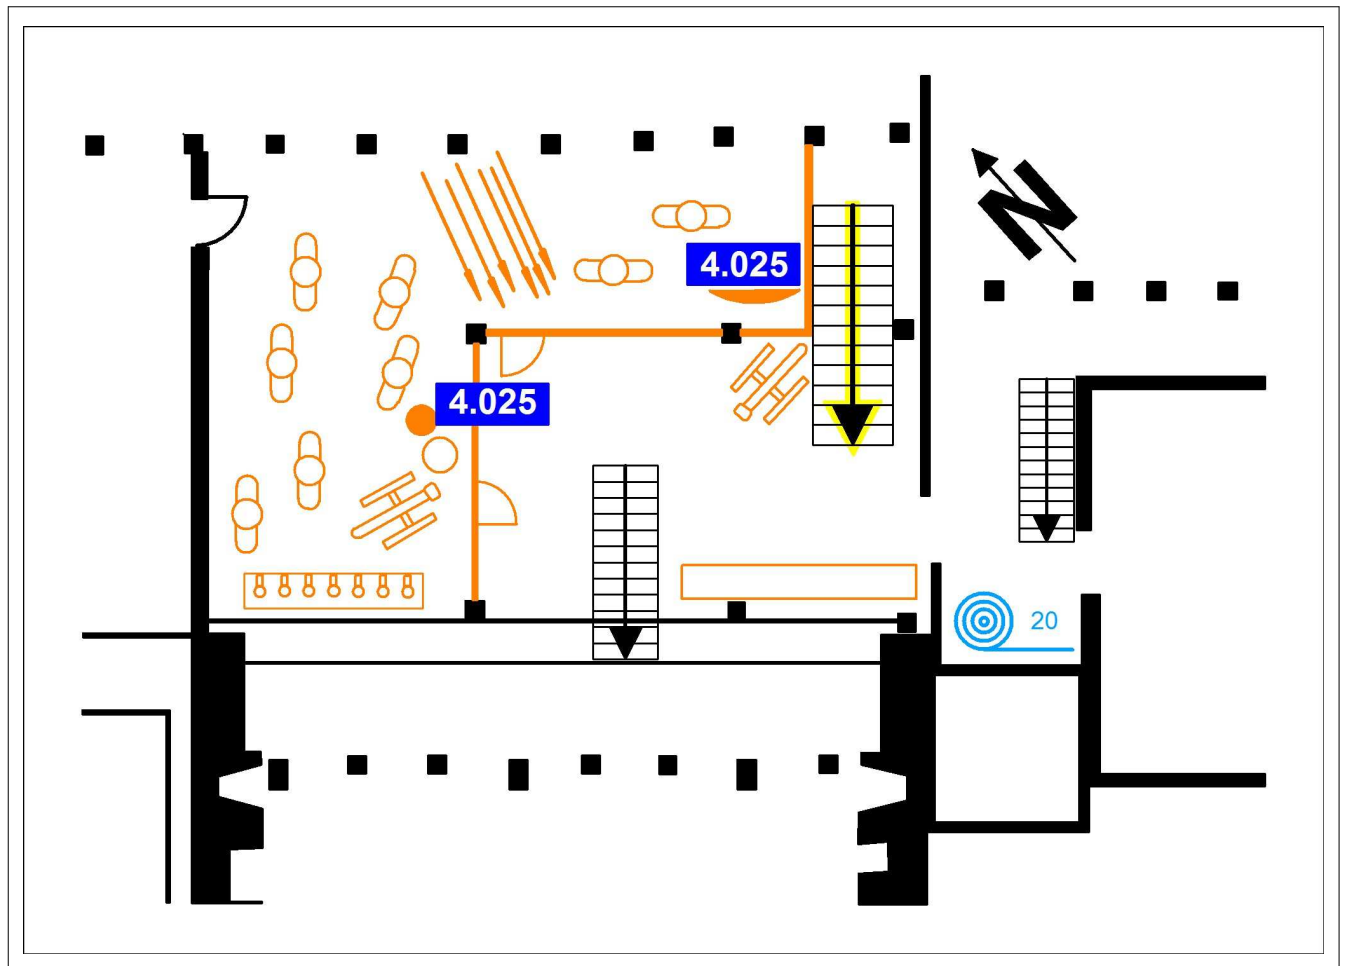

Kulturgut: Mailänder Rundschild, Moreer-Trommel

Lage: Innen / Dachgeschoss

Priorität: ★ ★ ★ ★ ★

Beschreibung: 4.025 Schild und 4.026 Trommel

Masse: Trommel: d=80cm, Schild: h=1.2m

Standort: 2. Stock, Haupttreppe, grosse Raumvitrine rechts

Höhe über Boden: auf Fussbodenhöhe

Gefährdet durch: 

Massnahmen: Trommel evakuieren, Schild: Abdeckung gegen Rauch

Personal: 4 AdF

Material: Iso-Matte gross

Evakuierung: Tiefgarage